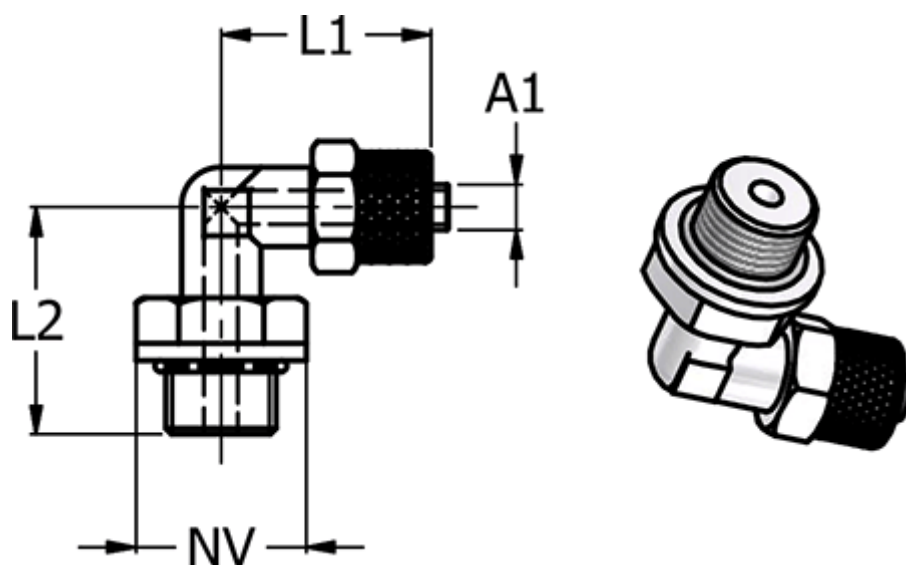

Varenummer: 5861351410V

Beskrivelse: Push-on fitting 13.514-10V, metal Ø10/8-G 1/4"
Vinkel

Mål

Gevind A2	= G 1/4"
L1	= 24
L2	= 24
NV	= 12
Slangediameter A1	= 10/8